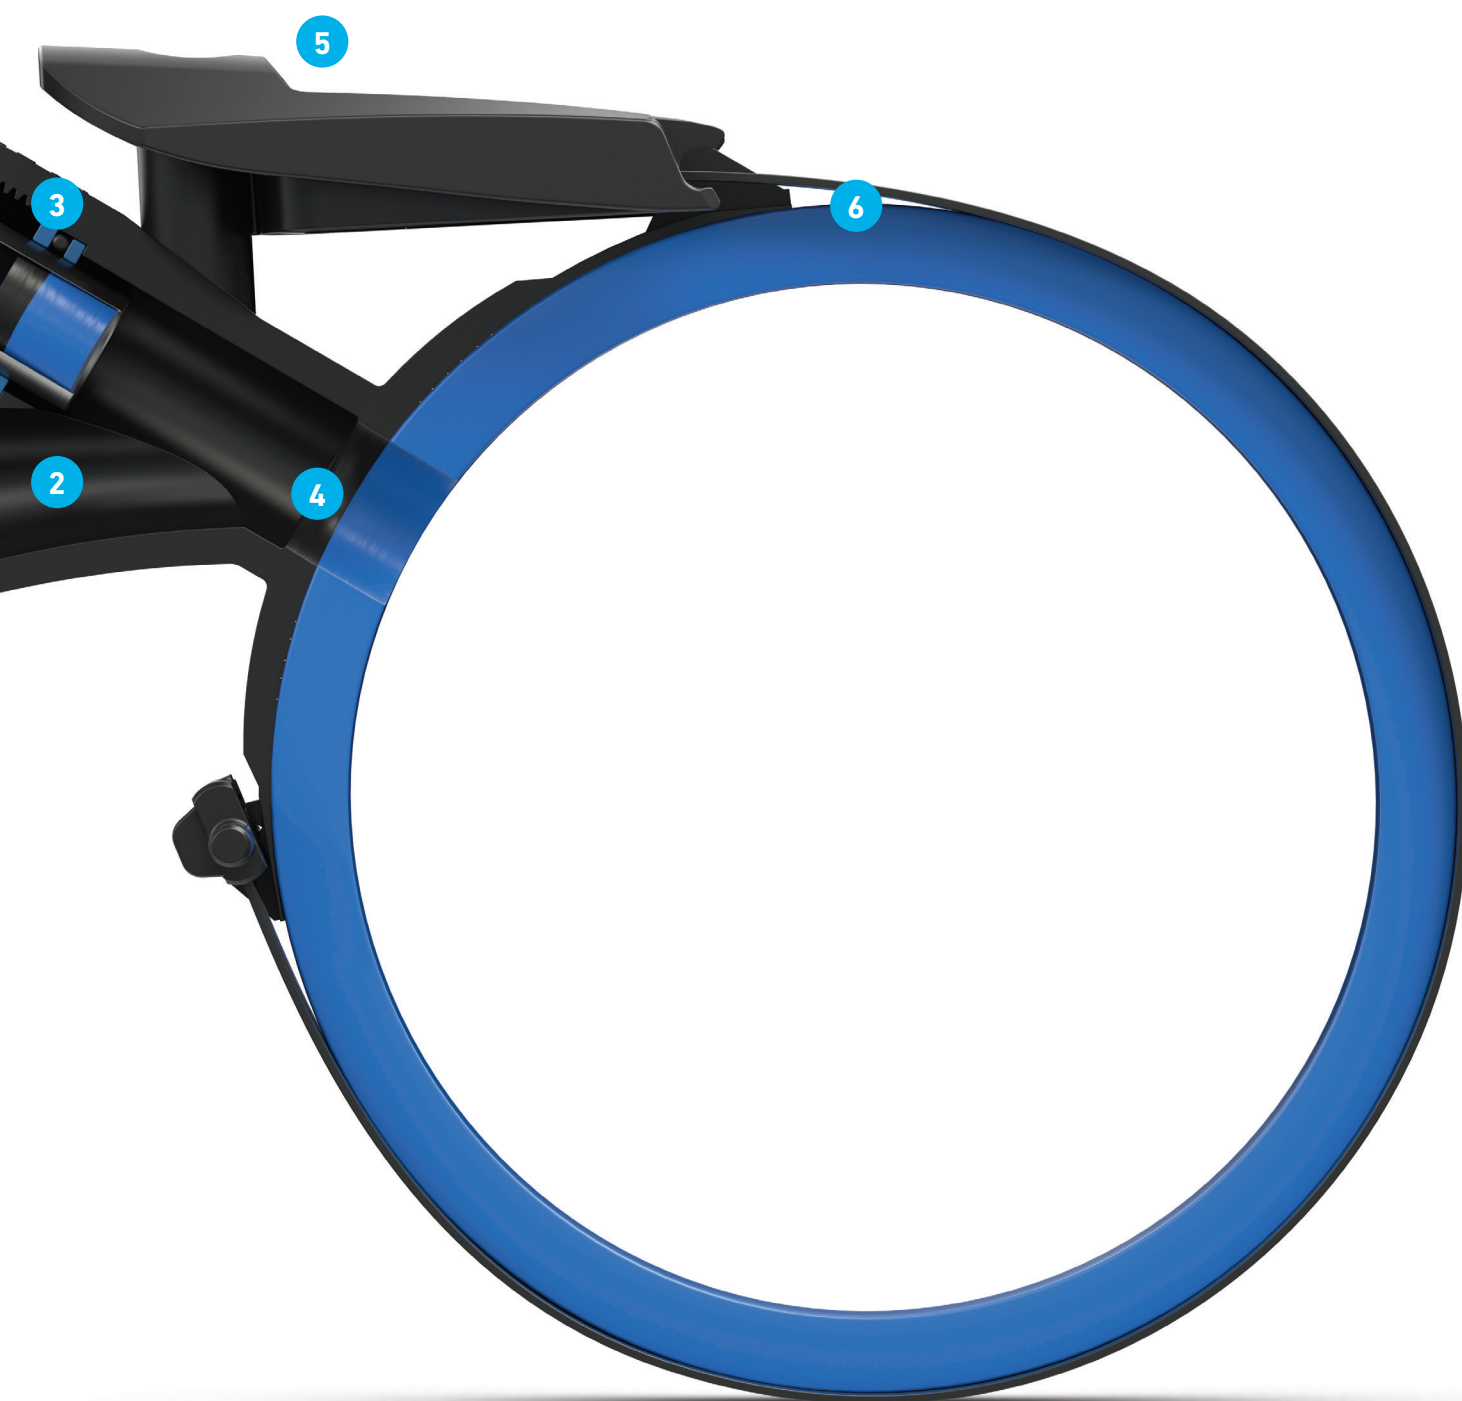

**Enkel, sikker og hurtig
installation med bedre
håndtering og forlænget
levetid.**